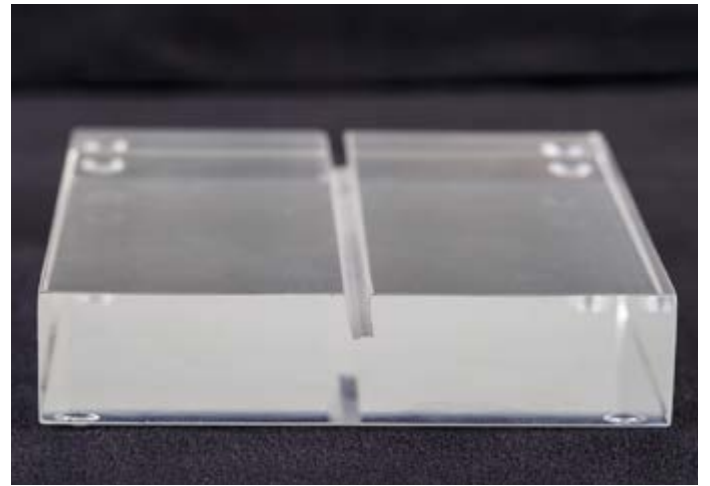

Fabricado em acrílico cristalino de alta qualidade, o nosso suporte para fotografias oferece um pano de fundo transparente e sem costuras, permitindo que as suas imagens ocupem o centro do palco. Quer se trate de uma fotografia especial de casamento, um retrato de família ou uma paisagem de cortar a respiração, este suporte garante que as suas fotografias são apresentadas com a máxima clareza e brilho.