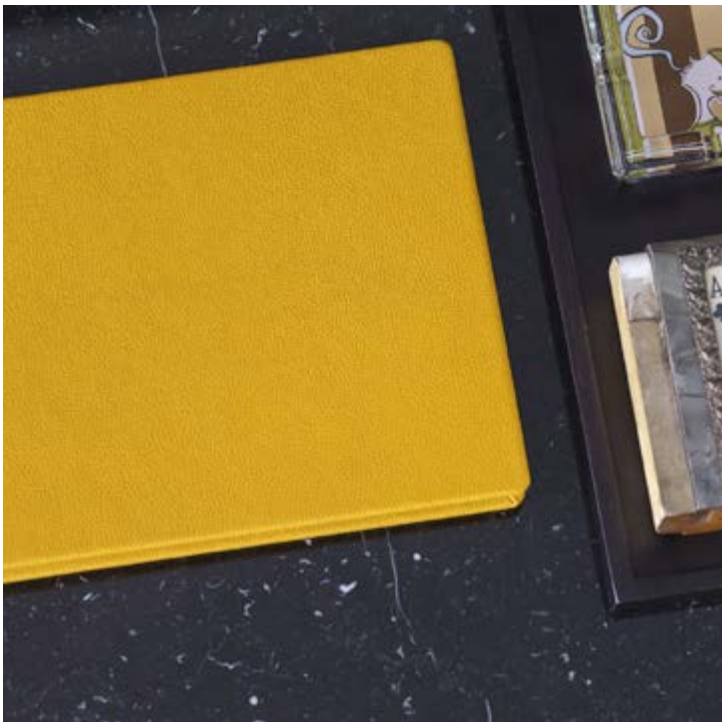

Esta caixa é revestida em Materiais da Colecção Basik. Pode personalizá-la, escolhendo a gravação baixo-relevo, dar-lhe um estilo distinto com a fita vertical.

- Envios para todo o mundo
- Tempo de produção: 12 dias úteis
- Desconto de mostruário
- Envio não incluído
- Iva não incluído