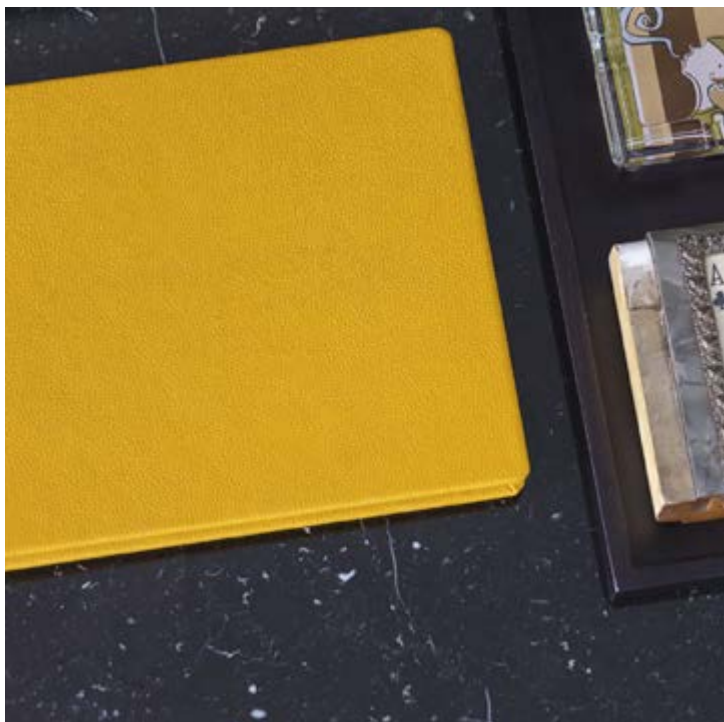

Acessórios

Nubuk Box - Moldura em madeira preta, castanha ou bege	✓
Nubuk Box - Baixo-relevo com ou sem foil	+16,13€

Mais uma opção para a sua oferta de casamentos e reportagens fotográficas.

Composição do Pack: