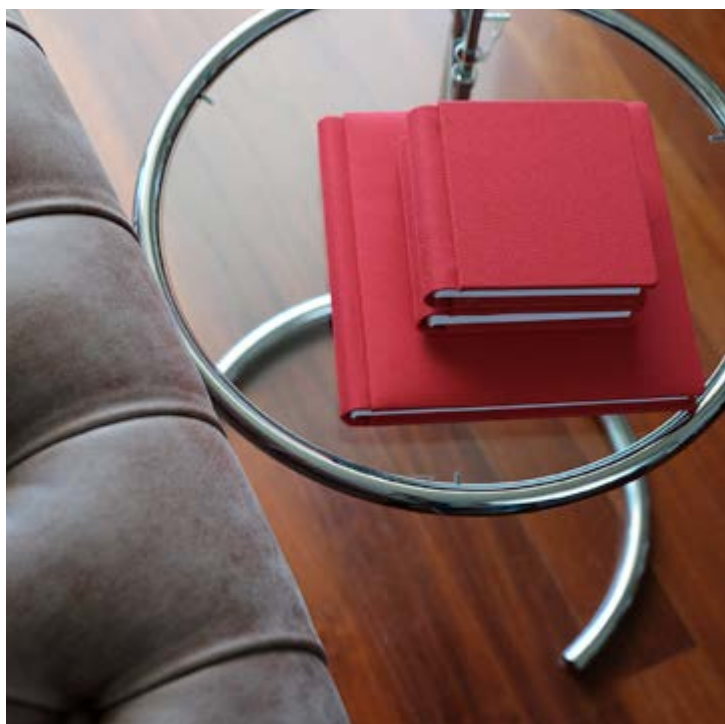

Material Nubuk, Fabrik ou Royal	✓
Material Selekt, Linen ou Vintage	Gratuito
Kouro (Pele genuína disponível para capas seleccionadas)	+53,13€

Outras opções

Guardas: Cartolina / Silky / Personalizadas	✓
Guardas: Material Fabrik preto ou beje	+4,67€
Extra: Folha de Papel Vegetal (disponível apenas para opção de guardas em cartolina)	+10,00€
Antikua Box - Madeira preta ou castanha	✓
Antikua Box - Madeira preta ou castanha com laser (igual ao álbum)	Gratuito
Antikua Box - Madeira preta ou castanha com laser (diferente do álbum)	+18,70€