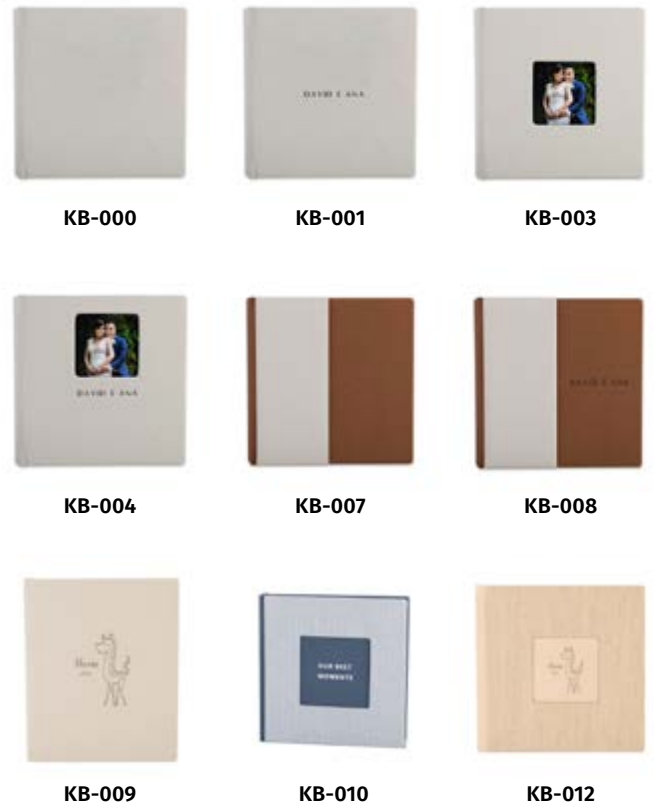

- Envios para todo o mundo
- Tempo de produção: 12 dias úteis
- Desconto de mostruário
- Envio não incluído
- Iva não incluído

Os Basic Books expressam um estilo clássico e intemporal. Esta é a mais recente opção para capa de book da Koy Lab. Escolha qualquer uma das polípeles da Coleção de Material Basic e encaderna o seu book com cores clássicas e brilhantes.