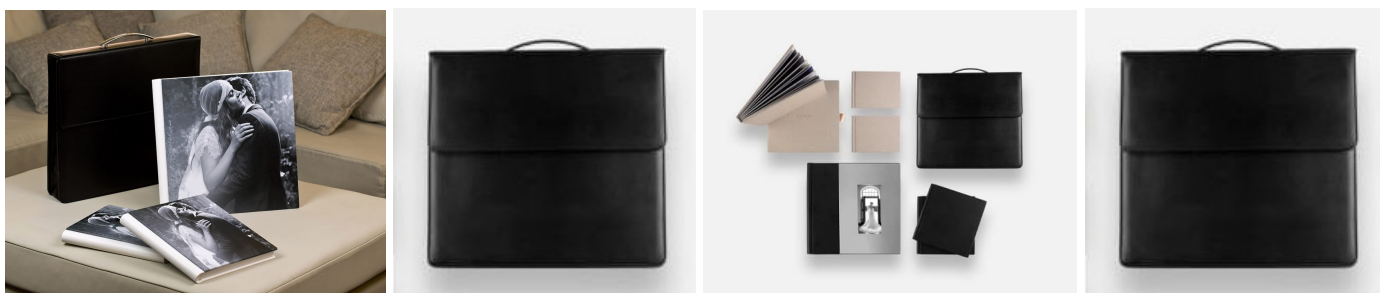

# MALETA

Plazo de producción: 7 días laborales

## Maleta

- Maleta de material Basik solo disponible en algunos colores dependiendo del tamaño
- Cierre magnético y asa de metal