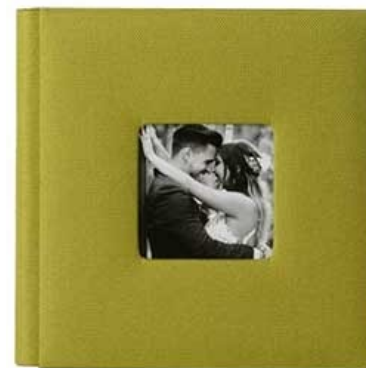

K200 (álbum principal / copias de padres)

- Tapa acolchada con lomo redondo
- Materiales Ginza
- Mismo material en la parte delantera y trasera
- Sin personalización

K201 (solo disponible para el álbum principal)

- Tapa acolchada con lomo redondo
- Materiales Ginza
- Mismo material en la parte delantera y trasera
- Grabado con foil dorado, plateado o de color

K203 (solo disponible para el álbum principal)

- Tapa acolchada con lomo redondo
- Materiales Glnza
- Mismo material en la parte delantera y trasera
- Foto 6x6 cm (2x2") o 10x10 cm (4x4") según el tamaño del álbum
- Papel Lustre con laminado brillo