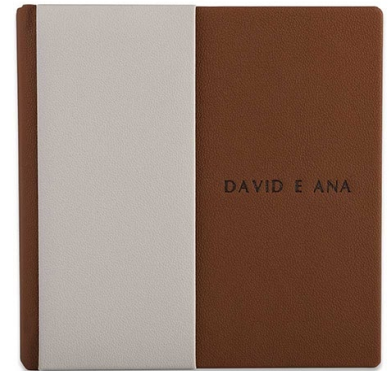

- Couverture rigide en une seule pièce avec dos carré
- Matières Basik
- Bande latérale matelassée disponible en matières Basik
- Possibilité de choisir différentes matières sur la couverture et la bande
- Gravure or, argent ou couleur

INFORMATIONS TECHNIQUES

- Tous les fichiers doivent être envoyés en JPEG à 200 DPI au profil couleur sRGB IEC61966-2.1
- N'envoyez que les fichiers du book principal, la réduction pour les copies parents est effectuée à partir des mêmes fichiers
- La mise en page peut être effectuée sur [KoyDesign.It](#) (KDI) intégré à notre processus de commande et totalement gratuit
- Nos gabarits sont également disponibles sur [Smart Albums](#), [Fundy Designer](#) et [Album Stomp](#)
- Si vous préférez, vous pouvez utiliser Photoshop à l'aide de nos gabarits disponibles en téléchargement sur [My.KoyLab](#)
- Les gabarits incluent déjà la marge de découpe de 5 mm dans laquelle aucun élément important de la photo ne doit être placé