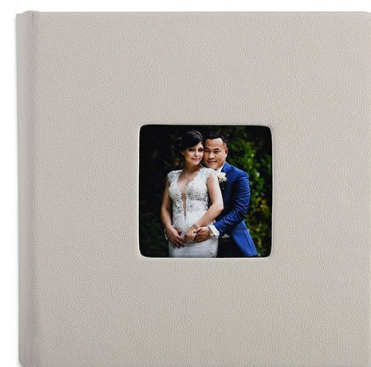

KB000 (book principal / cópias de país)

- Capa rígida numa peça única com lombada quadrada
- Materiais Basik
- Sem customização

KB001 (book principal / cópias de pais)

- Capa rígida numa peça única com lombada quadrada
- Materiais Basik
- Debossing ouro, prata ou cor

KB003 (book principal / cópias de pais)

- Capa rígida numa peça única com lombada quadrada
- Materiais Basik
- Foto 6x6cm (2x2") ou 10x10cm (4x4") mediante o tamanho
- Papel Lustre laminado a brilho

KB004 (book principal / cópias de pais)