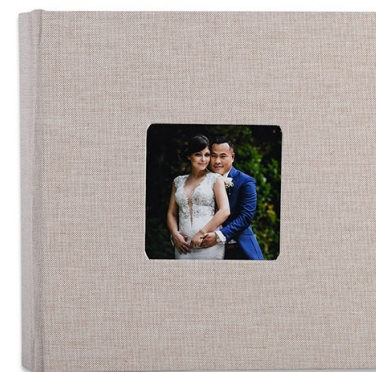

KB000 (book principal / copies parents)

- Couverture rigide en une seule pièce avec dos carré
- Matières Fabrik et Tekstile
- Sans personnalisation

KB001 (book principal / copies parents)

- Couverture rigide en une seule pièce avec dos carré
- Matières Fabrik
- Gravure or, argent ou couleur

KB003 (book principal / copies parents)

- Couverture rigide en une seule pièce avec dos carré
- Matières Fabrik et Tekstile
- Photo 6x6cm (2x2") ou 10x10cm (4x4") selon le format
- Papier Lustré laminé brillant